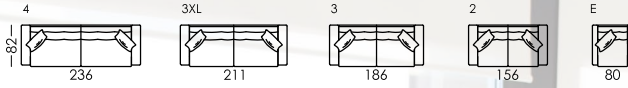

fama

Bari

Bari

Un modelo con un diseño contemporáneo, formas sobrias que aportan una comodidad inmejorable alojada en un fondo de reducidas dimensiones. Su respaldo flexible aporta una comodidad envidiable.

It is a model with a contemporary design and restrained shapes that provide an unbeatable comfort with a small dimension depth. Its flexible backrest provides an amazing comfort.

Un modèle avec un design contemporain, des formes sobres qui apportent une commodité parfaite logée sur des dimensions réduites. Son dossier flexible lui apporte une commodité enviable.

Mit einem modernen Design, gemäßigten Formen und einem vortrefflichen Komfort ist Boston Compact ein Modell mit kleinen Maßen. Seine flexible Rückenlehne gibt eine beneidenswert Bequemlichkeit.

Bari